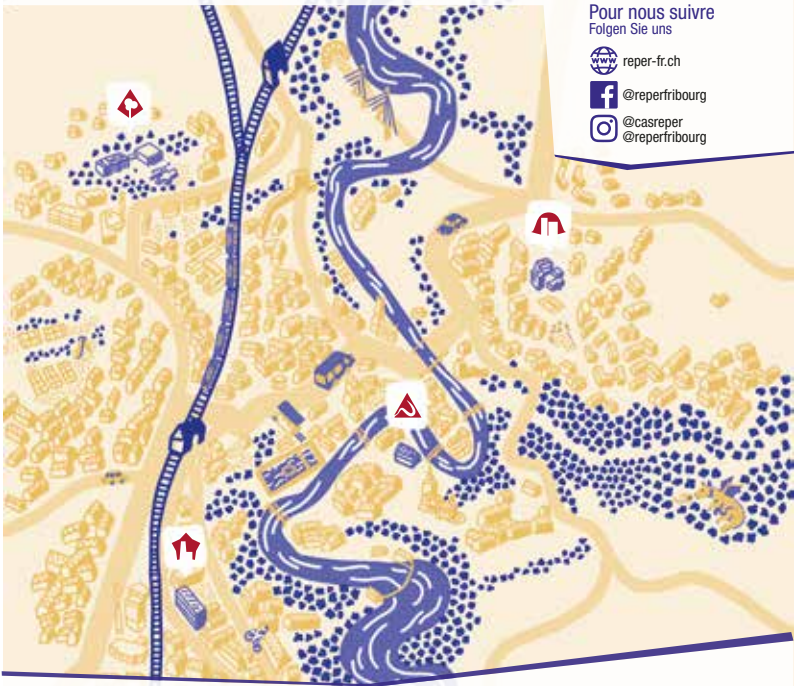

Pour nous suivre
Folgen Sie uns

reper-fr.ch

@reperfribourg

@casreper
@reperfribourg

Adresses et horaires Adressen und Öffnungszeiten

Jura
Av. du Général-Guisan 59
1700 Fribourg
Tél. 026 466 32 08
cas.jura@reper-fr.ch

Ouverture des accueils

Pérolles
Rte des Arsenaux 37
1700 Fribourg
Tél. 026 422 11 21
cas.perolles@reper-fr.ch

Ouverture des accueils

Schoenberg
Rte Mon-Repos 9
1700 Fribourg
Tél. 026 481 22 95
cas.schoenberg@reper-fr.ch

Ouverture des accueils

Ouverture de mars à septembre

MA 8h30-11h (sauf mi-juillet à mi-août)
ME 15h-19h
JE 15h-19h

Basse-Ville
Planche-Inférieure 14
1700 Fribourg
Tél. 026 321 55 91
cas.basse-ville@reper-fr.ch

Ouverture des accueils